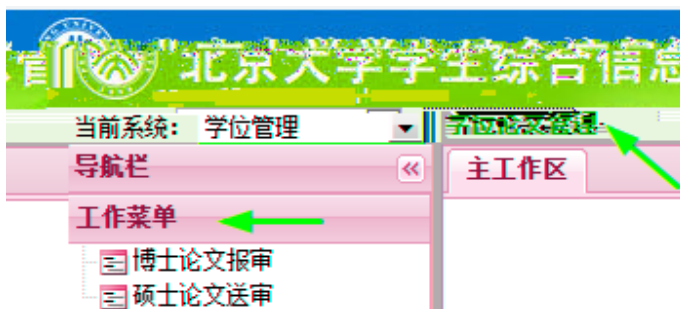

1

firefox

<http://sims.pku.edu.cn> →

2

3

1

2

博士论文报审		刘勰: 论文答辩结果	
理科一号楼	参加人数: 7	答辩时间: 2011-11-26 14:00:00	答辩地点:
0 <input type="text"/> 弃权票数: 0 <input type="text"/>		<b>答辩表决结果</b> 赞成票数: 7 <input type="text"/> 反对票数: <input type="text"/>	
		答辩结果: 通过	
0 <input type="text"/> 弃权票数: 0 <input type="text"/>		<b>学位表决结果</b> 赞成票数: 7 <input type="text"/> 反对票数: <input type="text"/>	
		学位表决结果: 建议授予学位	
0 <input type="text"/> 弃权票数: 0 <input type="text"/>		<b>毕业表决结果</b> 赞成票数: 7 <input type="text"/> 反对票数: <input type="text"/>	
		毕业表决结果: 通过	
		答辩决议书: <input type="text" value="请输入答辩决议书"/>	